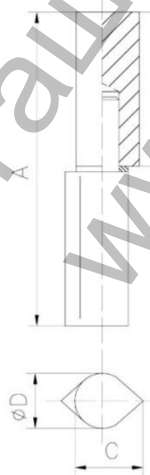

Панта Estebro® за заваряване капковидна с неръждаема
шайба 16x80 мм, 628

Cod.	Medidas Dimensions	A	B	ØD	C		
Acero Inoxidable - Inox - Stainless Steel							AISI 316
628	16x80	78	38	16	20	15	1,95
629	16x100	98	48	16	20	15	2,50
728	20x120	118	58	20	25	10	3,20
729	20x150	148	73	20	25	8	3,20

Продукт: [Панта Estebro® за заваряване капковидна с неръждаема шайба 16x80 мм, 628](#)

Категория: [Панти за заваряване](#)

Бранд: [Estebro®](#)

Категория бранд: [Панта Estebro®](#)

Ташев-Галвинг ООД
www.tashev-galving.com